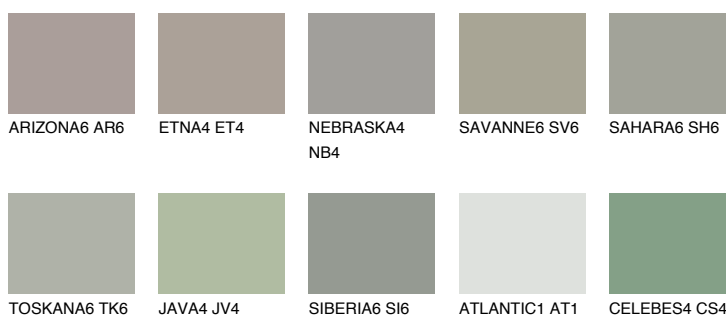

## SIBERIA4 SI4

☀ 39%    **TSR 34%**

### Matching colours

#### Цветове

#### Интензивни

За повече информация за мазилки и бои, вижте на [www.ceresit.bg](http://www.ceresit.bg)

\*Показаните цветове се отнасят за мазилки и бои Ceresit. Поради използването на цифрови техники, представените цветове може да се различават от оригиналните и поради тази причина не могат да се разглеждат като надеждно цветово представяне. Препоръчваме да проверите автентични цветови мостри.