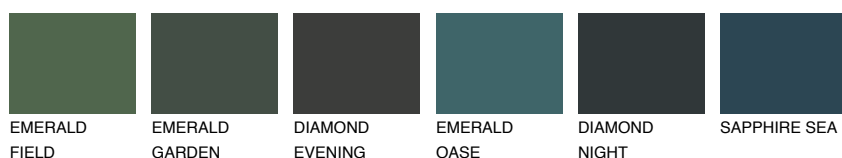

**SIBERIA4 SI4**☀ 39% **TSR** 34%

Matching colours

Цветове

Интензивни

За повече информация за мазилки и бои, вижте на www.ceresit.bg