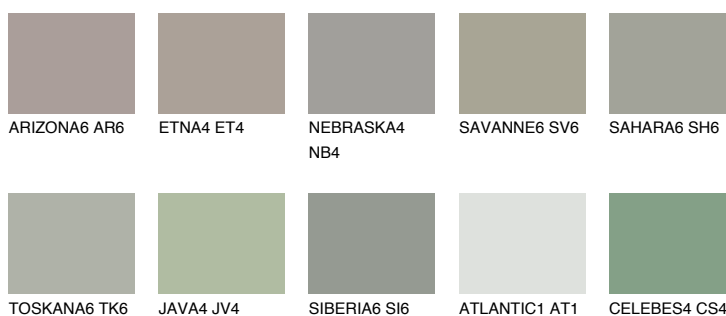

**SIBERIA4 SI4**☀ 39% **TSR** 34%

Matching colours

Цветове

Интензивни

За повече информация за мазилки и бои, вижте на www.ceresit.bg