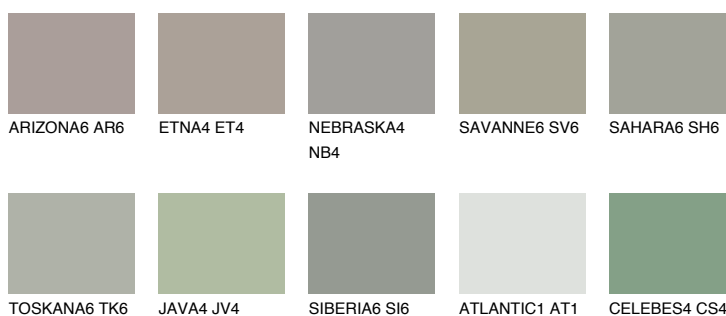

SIBERIA4 SI4

☀ 39% **TSR 34%**

Matching colours

Цветове

Интензивни

За повече информация за мазилки и бои, вижте на
www.ceresit.bg

*Показаните цветове се отнасят за мазилки и бои Ceresit. Поради използването на цифрови техники, представените цветове може да се различават от оригиналните и поради тази причина не могат да се разглеждат като надеждно цветово представяне. Препоръчваме да проверите автентични цветови мостри.