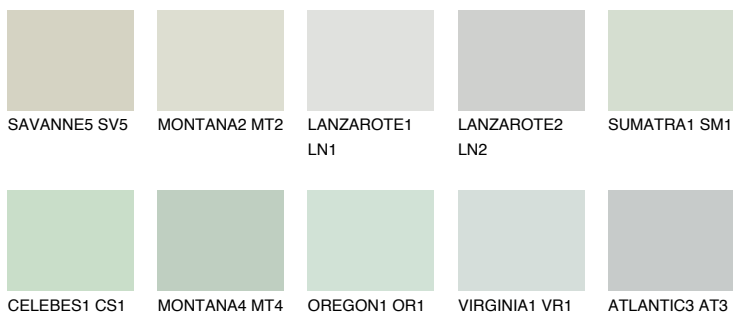

ATLANTIC1 AT175% **TSR** 71%**Matching colours****Цветове****Интензивни**

За повече информация за мазилки и бои, вижте на
www.ceresit.bg