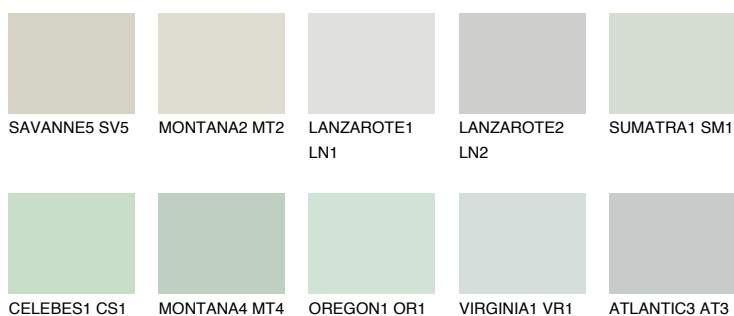

**ATLANTIC1 AT1**75% **TSR** 71%**Matching colours****Цветове****Интензивни**

За повече информация за мазилки и бои, вижте на  
[www.ceresit.bg](http://www.ceresit.bg)