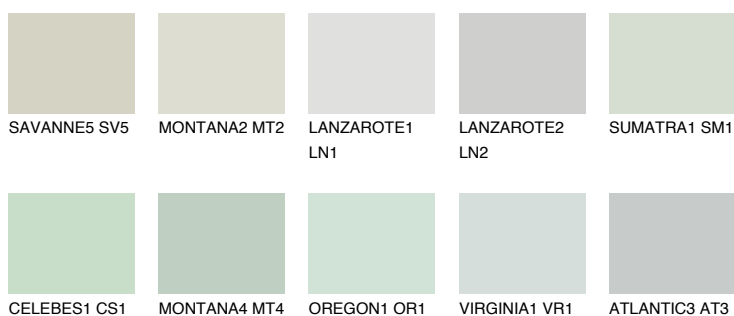

**ATLANTIC1 AT1**75% **TSR** 71%**Matching colours****Цветове****Интензивни**

За повече информация за мазилки и бои, вижте на  
[www.ceresit.bg](http://www.ceresit.bg)

\*Показаните цветове се отнасят за мазилки и бои Ceresit. Поради използването на цифрови техники, представените цветове може да се различават от оригиналните и поради тази причина не могат да се разглеждат като надеждно цветово представяне. Препоръчваме да проверите автентични цветови мостри.