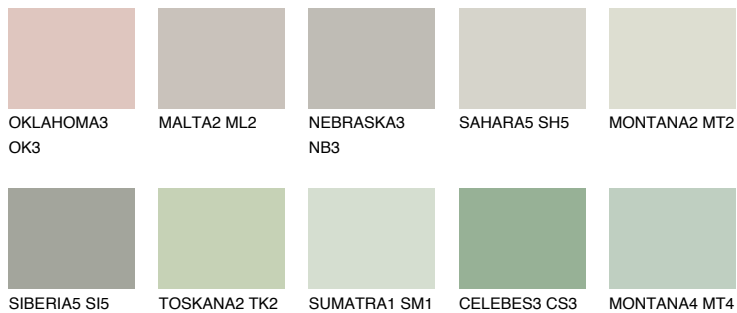

SIBERIA3 SI3

54% TSR 49%

Matching colours

Цветове

Интензивни

За повече информация за мазилки и бои, вижте на www.ceresit.bg

*Показаните цветове се отнасят за мазилки и бои Ceresit. Поради използването на цифрови техники, представените цветове може да се различават от оригиналните и поради тази причина не могат да се разглеждат като надеждно цветово представяне. Препоръчваме да проверите автентични цветови мостри.