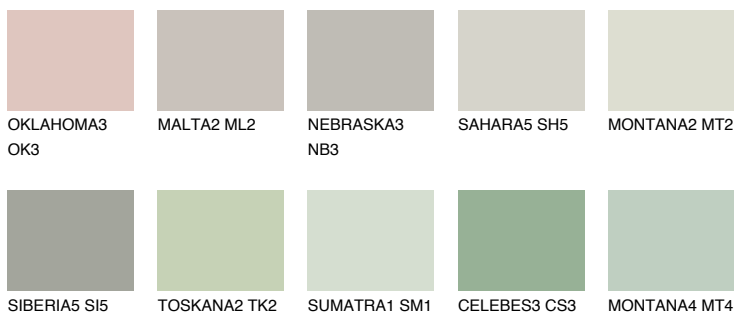

SIBERIA3 SI3

54% TSR 49%

Matching colours

Цветове

Интензивни

За повече информация за мазилки и бои, вижте на www.ceresit.bg

*Показаните цветове се отнасят за мазилки и бои Ceresit. Поради използването на цифрови техники, представените цветове може да се различават от оригиналните и поради тази причина не могат да се разглеждат като надеждно цветово представяне. Препоръчваме да проверите автентични цветови мостри.