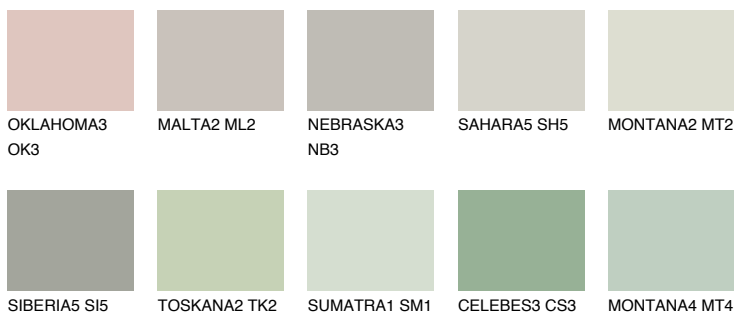

SIBERIA3 SI3

54% TSR 49%

Matching colours

Цветове

Интензивни

За повече информация за мазилки и бои, вижте на
www.ceresit.bg