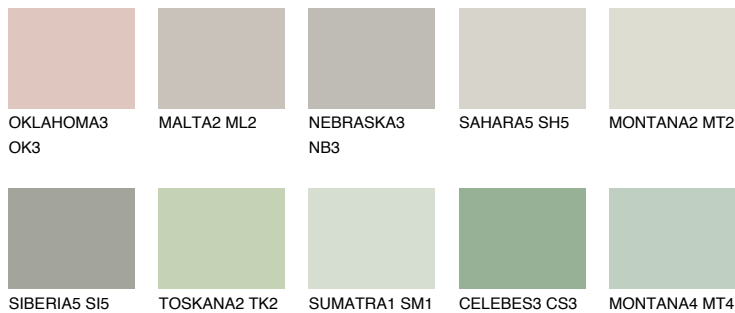

SIBERIA3 SI3

54% TSR 49%

Matching colours

Цветове

Интензивни

За повече информация за мазилки и бои, вижте на www.ceresit.bg