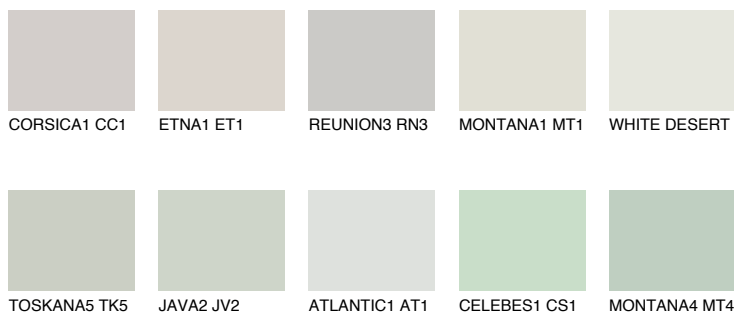

**SIBERIA2 SI2**65% **TSR** 59%**Matching colours****Цветове****Интензивни**

За повече информация за мазилки и бои, вижте на
www.ceresit.bg