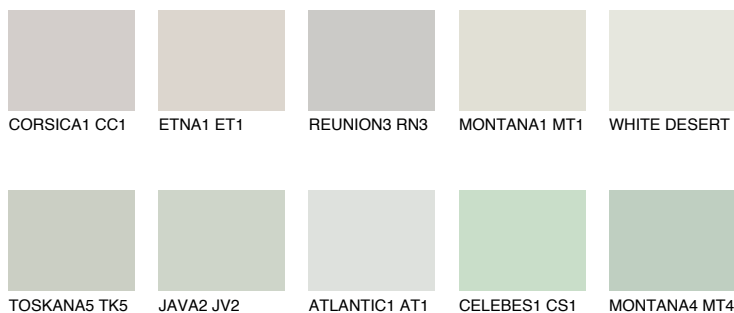

**SIBERIA2 SI2**65% **TSR** 59%**Matching colours****Цветове****Интензивни**

За повече информация за мазилки и бои, вижте на  
[www.ceresit.bg](http://www.ceresit.bg)

\*Показаните цветове се отнасят за мазилки и бои Ceresit. Поради използването на цифрови техники, представените цветове може да се различават от оригиналните и поради тази причина не могат да се разглеждат като надеждно цветово представяне. Препоръчваме да проверите автентични цветови мостри.