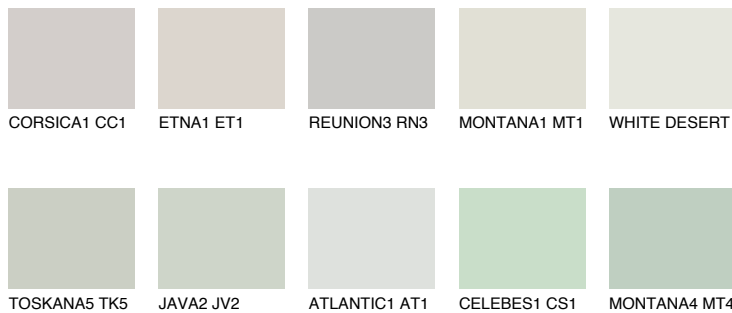


**SIBERIA2 SI2**65% **TSR** 59%**Matching colours****Цветове****Интензивни**

За повече информация за мазилки и бои, вижте на  
[www.ceresit.bg](http://www.ceresit.bg)

\*Показаните цветове се отнасят за мазилки и бои Ceresit. Поради използването на цифрови техники, представените цветове може да се различават от оригиналните и поради тази причина не могат да се разглеждат като надеждно цветово представяне. Препоръчваме да проверите автентични цветови мостри.