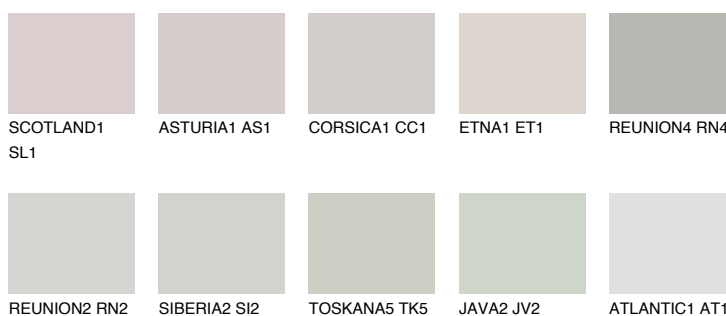

SIBERIA1 SI1

68% **TSR** 65%

Matching colours

Цветове

Интензивни

За повече информация за мазилки и бои, вижте на www.ceresit.bg

*Показаните цветове се отнасят за мазилки и бои Ceresit. Поради използването на цифрови техники, представените цветове може да се различават от оригиналните и поради тази причина не могат да се разглеждат като надеждно цветово представяне. Препоръчваме да проверите автентични цветови мостри.