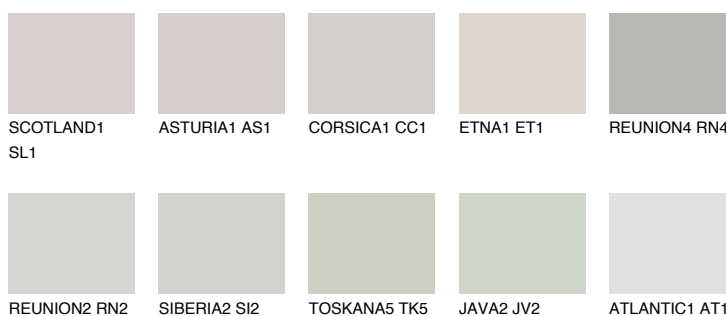

SIBERIA1 SI168% **TSR** 65%**Matching colours****Цветове****Интензивни**

За повече информация за мазилки и бои, вижте на
www.ceresit.bg