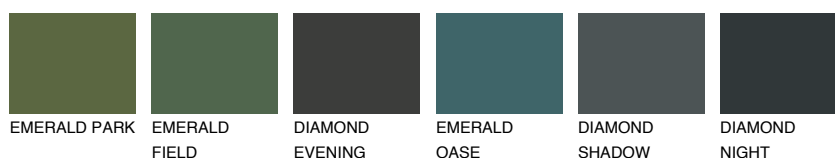

SIBERIA1 SI168% **TSR** 65%**Matching colours****Цветове****Интензивни**

За повече информация за мазилки и бои, вижте на
www.ceresit.bg