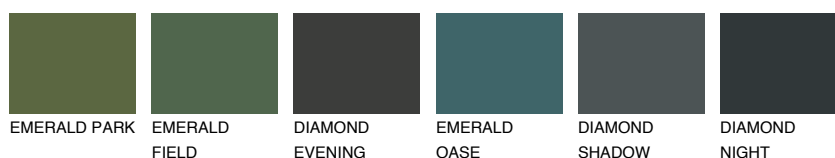

SIBERIA1 SI1

68% **TSR** 65%

Matching colours

Цветове

Интензивни

За повече информация за мазилки и бои, вижте на www.ceresit.bg

*Показаните цветове се отнасят за мазилки и бои Ceresit. Поради използването на цифрови техники, представените цветове може да се различават от оригиналните и поради тази причина не могат да се разглеждат като надеждно цветово представяне. Препоръчваме да проверите автентични цветови мостри.