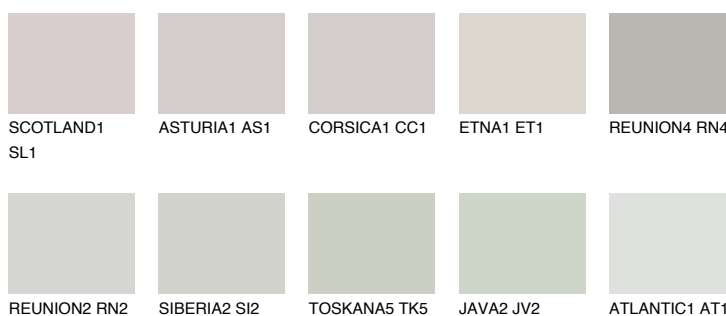

**SIBERIA1 SI1**68% **TSR** 65%**Matching colours****Цветове****Интензивни**

За повече информация за мазилки и бои, вижте на  
[www.ceresit.bg](http://www.ceresit.bg)