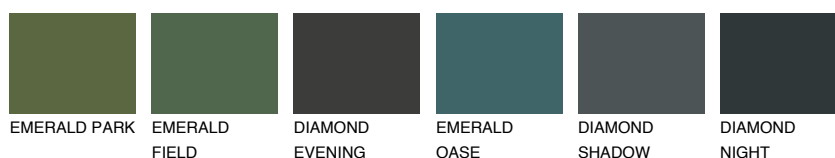

**SIBERIA1 SI1**68% **TSR** 65%**Matching colours****Цветове****Интензивни**

За повече информация за мазилки и бои, вижте на  
[www.ceresit.bg](http://www.ceresit.bg)