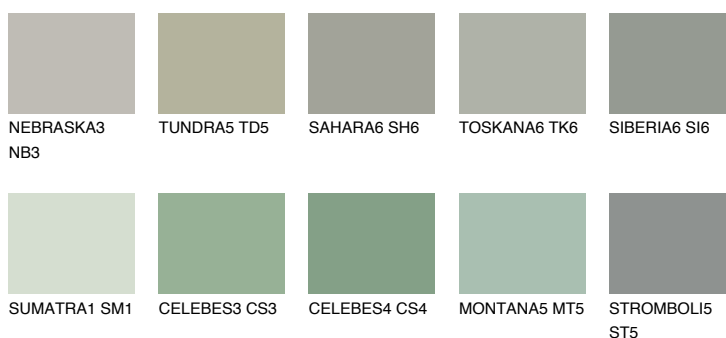

## MONTANA6 MT6

38% TSR 40%

### Matching colours

#### Цветове

#### Интензивни

За повече информация за мазилки и бои, вижте на  
[www.ceresit.bg](http://www.ceresit.bg)

\*Показаните цветове се отнасят за мазилки и бои Ceresit. Поради използването на цифрови техники, представените цветове може да се различават от оригиналните и поради тази причина не могат да се разглеждат като надеждно цветово представяне. Препоръчваме да проверите автентични цветови мостри.