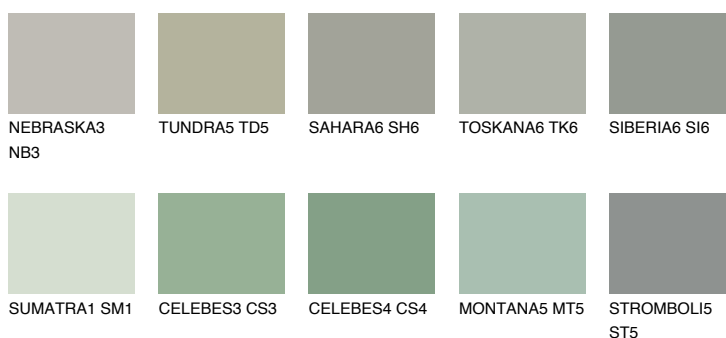

MONTANA6 MT6

38% TSR 40%

Matching colours

Цветове

Интензивни

За повече информация за мазилки и бои, вижте на www.ceresit.bg

*Показаните цветове се отнасят за мазилки и бои Ceresit. Поради използването на цифрови техники, представените цветове може да се различават от оригиналните и поради тази причина не могат да се разглеждат като надеждно цветово представяне. Препоръчваме да проверите автентични цветови мостри.