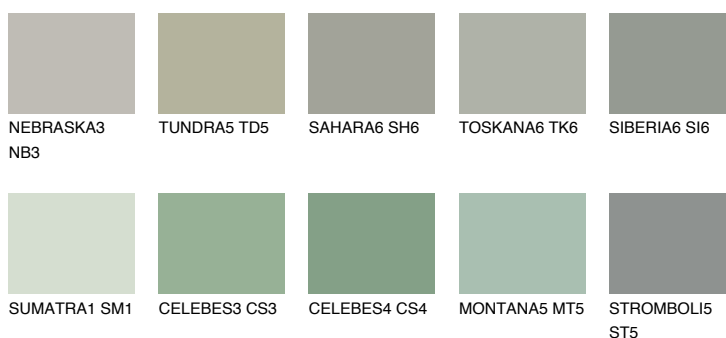

**MONTANA6 MT6**38% **TSR** 40%**Matching colours****Цветове****Интензивни**

За повече информация за мазилки и бои, вижте на
www.ceresit.bg

*Показаните цветове се отнасят за мазилки и бои Ceresit. Поради използването на цифрови техники, представените цветове може да се различават от оригиналните и поради тази причина не могат да се разглеждат като надеждно цветово представяне. Препоръчваме да проверите автентични цветови мостри.