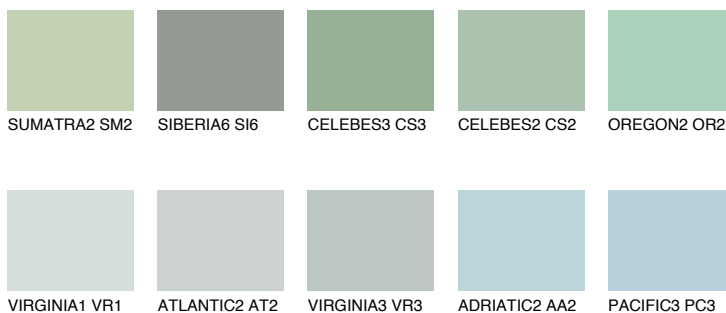

MONTANA5 MT5

49% TSR 54%

Matching colours

Цветове

Интензивни

За повече информация за мазилки и бои, вижте на
www.ceresit.bg