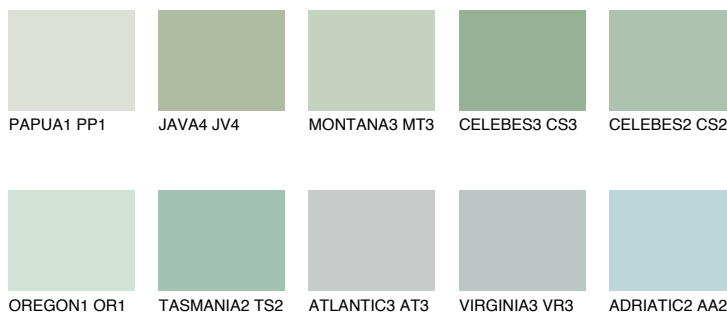

**MONTANA4 MT4**59% **TSR** 64%**Matching colours****Цветове****Интензивни**

За повече информация за мазилки и бои, вижте на
www.ceresit.bg