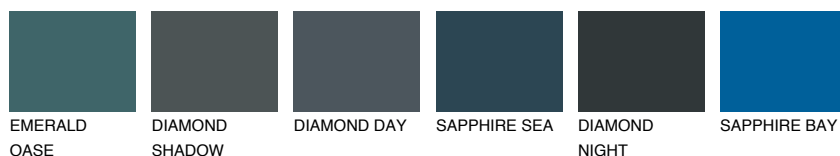

**MONTANA4 MT4**59% **TSR** 64%**Matching colours****Цветове****Интензивни**

За повече информация за мазилки и бои, вижте на
www.ceresit.bg