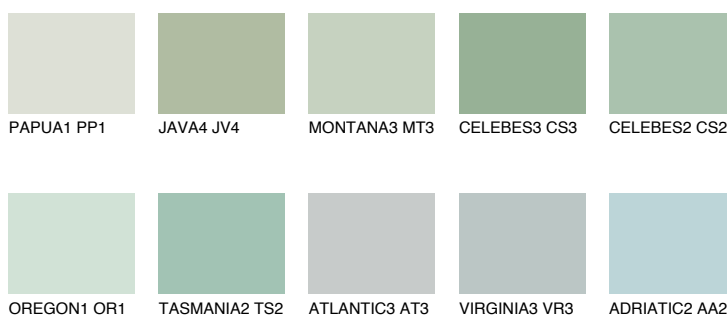

**MONTANA4 MT4**59% **TSR** 64%**Matching colours****Цвето̀ве****Интензивни**

За повече информация за мазилки и бои, вижте на  
[www.ceresit.bg](http://www.ceresit.bg)