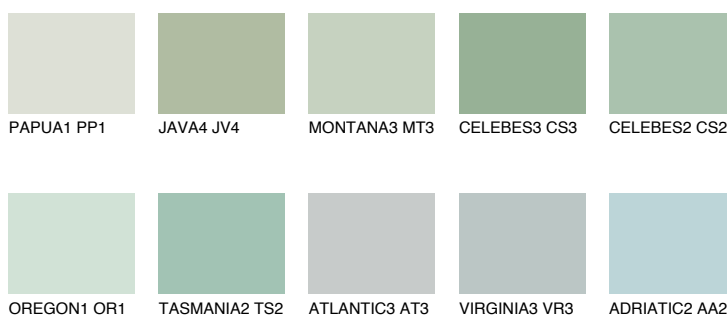

**MONTANA4 MT4**59% **TSR** 64%**Matching colours****Цветове****Интензивни**

За повече информация за мазилки и бои, вижте на
www.ceresit.bg