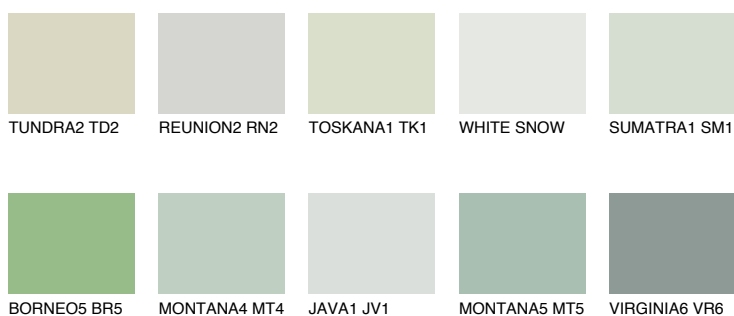

MONTANA3 MT3

62% **TSR** 63%

Matching colours

Цветове

Интензивни

За повече информация за мазилки и бои, вижте на
www.ceresit.bg

*Показаните цветове се отнасят за мазилки и бои Ceresit. Поради използването на цифрови техники, представените цветове може да се различават от оригиналните и поради тази причина не могат да се разглеждат като надеждно цветово представяне. Препоръчваме да проверите автентични цветови мостри.