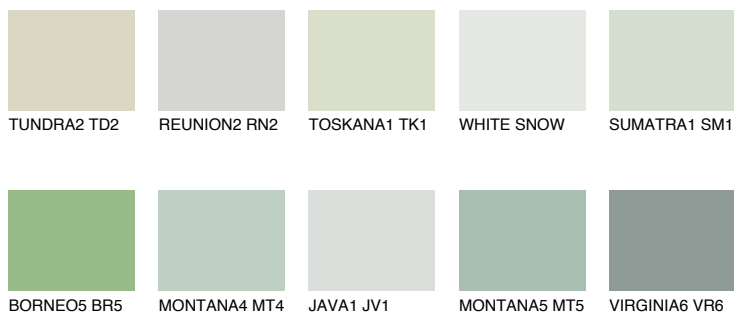

**MONTANA3 MT3**62% **TSR** 63%**Matching colours****Цветове****Интензивни**

За повече информация за мазилки и бои, вижте на
www.ceresit.bg