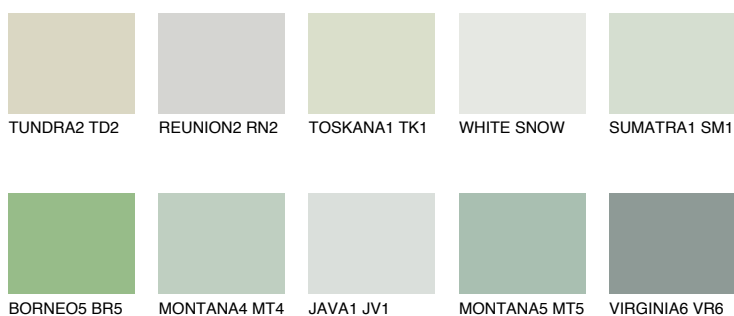

MONTANA3 MT3

62% TSR 63%

Matching colours

Цветове

Интензивни

За повече информация за мазилки и бои, вижте на www.ceresit.bg

*Показаните цветове се отнасят за мазилки и бои Ceresit. Поради използването на цифрови техники, представените цветове може да се различават от оригиналните и поради тази причина не могат да се разглеждат като надеждно цветово представяне. Препоръчваме да проверите автентични цветови мостри.