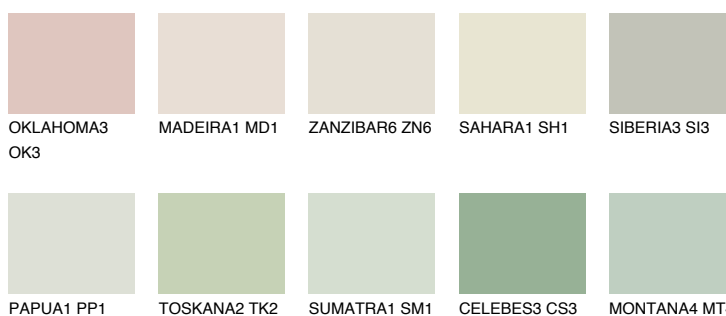


**MONTANA2 MT2**72% **TSR** 70%**Matching colours****Цвето̀ве****Интензивни**

За повече информация за мазилки и бои, вижте на  
[www.ceresit.bg](http://www.ceresit.bg)

\*Показаните цвето̀ве се отнасят за мазилки и бои Ceresit. Поради използването на цифрови техники, представените цвето̀ве може да се различават от оригиналните и поради тази причина не могат да се разглеждат като надеждно цвето̀во представяне. Препоръчваме да проверите автентични цвето̀ви мостри.