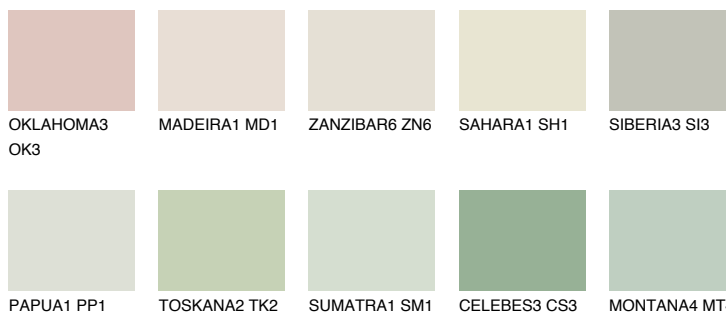


**MONTANA2 MT2**72% **TSR** 70%**Matching colours****Цветове****Интензивни**

За повече информация за мазилки и бои, вижте на  
[www.ceresit.bg](http://www.ceresit.bg)