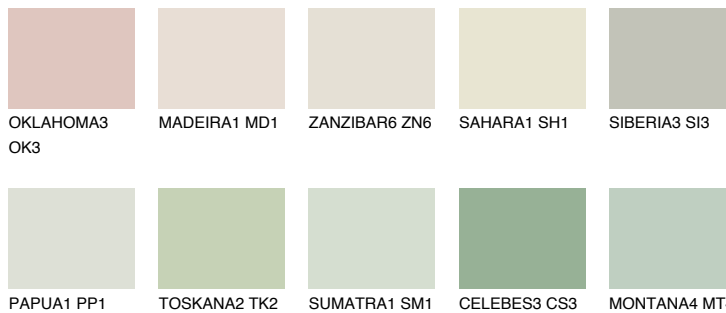


**MONTANA2 MT2**72% **TSR** 70%**Matching colours****Цветове****Интензивни**

За повече информация за мазилки и бои, вижте на
www.ceresit.bg