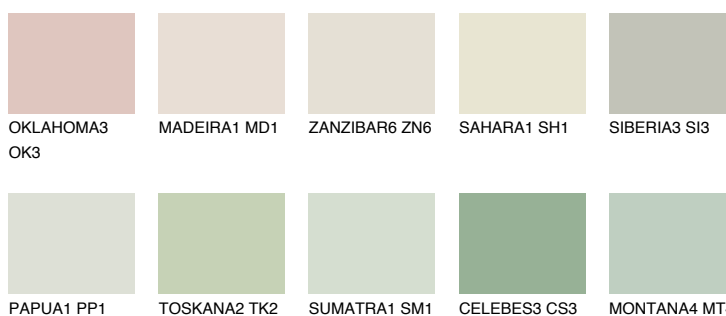


**MONTANA2 MT2**72% **TSR** 70%**Matching colours****Цветове****Интензивни**

За повече информация за мазилки и бои, вижте на
www.ceresit.bg