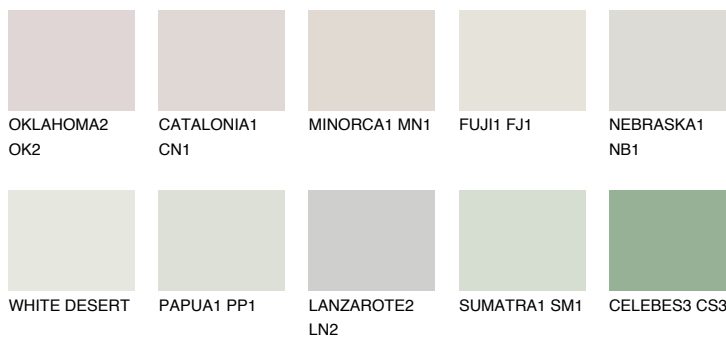


**MONTANA1 MT1**74% **TSR** 71%**Matching colours****Цветове****Интензивни**

За повече информация за мазилки и бои, вижте на
www.ceresit.bg