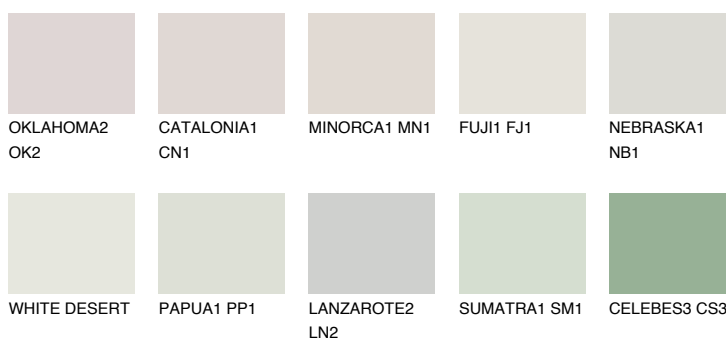

**MONTANA1 MT1**74% **TSR** 71%

Matching colours

Цветове

Интензивни

За повече информация за мазилки и бои, вижте на
www.ceresit.bg

*Показаните цветове се отнасят за мазилки и бои Ceresit. Поради използването на цифрови техники, представените цветове може да се различават от оригиналните и поради тази причина не могат да се разглеждат като надеждно цветово представяне. Препоръчваме да проверите автентични цветови мостри.