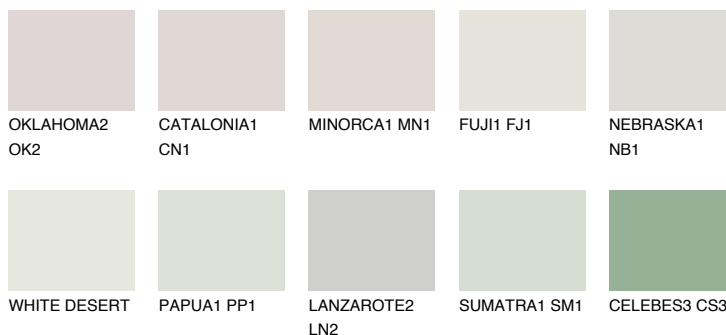

MONTANA1 MT1

74% **TSR** 71%

Matching colours

Цветове

Интензивни

За повече информация за мазилки и бои, вижте на
www.ceresit.bg