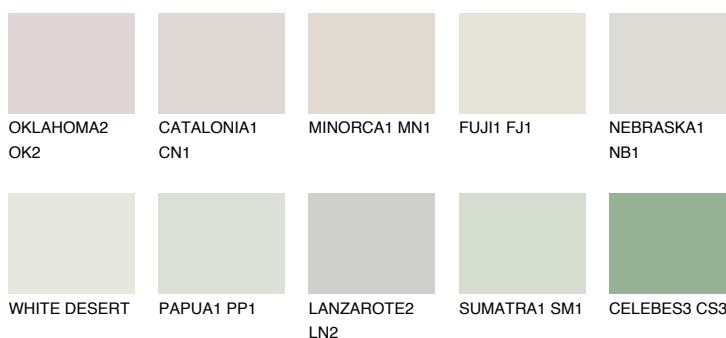

MONTANA1 MT1

74% **TSR** 71%

Matching colours

Цветове

Интензивни

За повече информация за мазилки и бои, вижте на
www.ceresit.bg