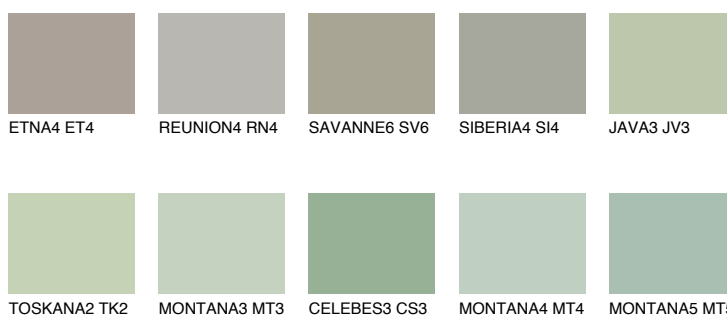

**TOSKANA6 TK6**

44% **TSR** 38%

## Matching colours

### Цветове