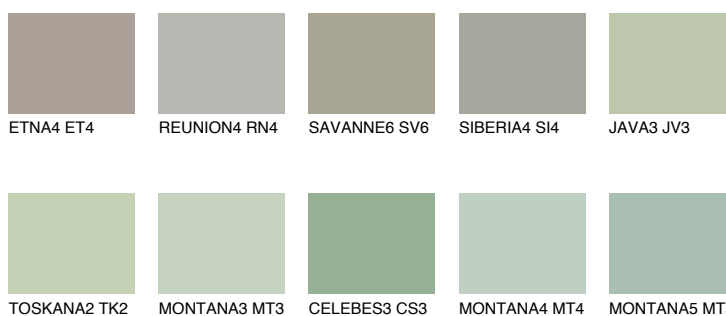

**TOSKANA6 TK6**44% **TSR** 38%

Matching colours

Цветове

Интензивни

За повече информация за мазилки и бои, вижте на
www.ceresit.bg