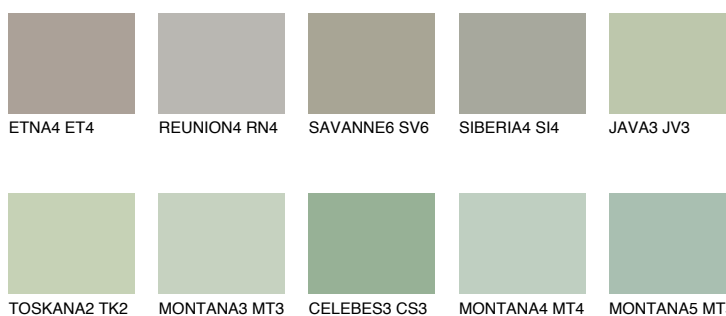

**TOSKANA6 TK6**44% **TSR** 38%**Matching colours****Цветове****Интензивни**

За повече информация за мазилки и бои, вижте на  
[www.ceresit.bg](http://www.ceresit.bg)

\*Показаните цветове се отнасят за мазилки и бои Ceresit. Поради използването на цифрови техники, представените цветове може да се различават от оригиналните и поради тази причина не могат да се разглеждат като надеждно цветово представяне. Препоръчваме да проверите автентични цветови мостри.