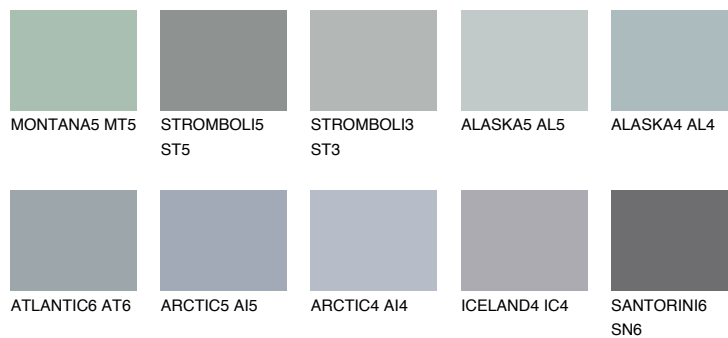

ALASKA6 AL6

38% TSR 34%

Matching colours

Цветове

Интензивни

За повече информация за мазилки и бои, вижте на www.ceresit.bg

*Показаните цветове се отнасят за мазилки и бои Ceresit. Поради използването на цифрови техники, представените цветове може да се различават от оригиналните и поради тази причина не могат да се разглеждат като надеждно цветово представяне. Препоръчваме да проверите автентични цветови мостри.