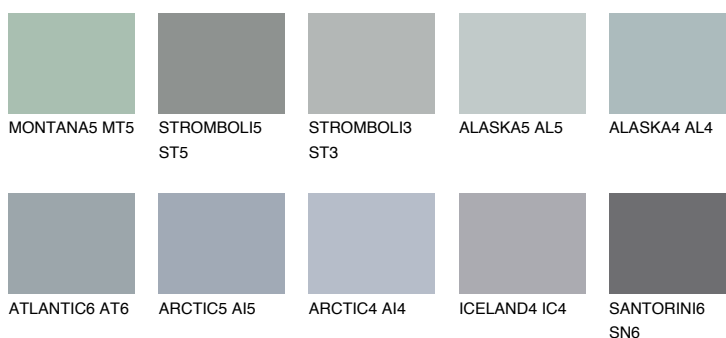

## ALASKA6 AL6

38% TSR 34%

### Matching colours

#### Цветове