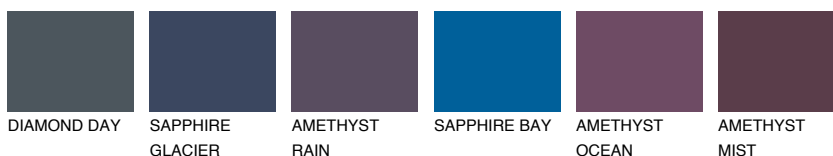

## ALASKA6 AL6

38% TSR 34%

### Matching colours

#### Цветове

#### Интензивни

За повече информация за мазилки и бои, вижте на [www.ceresit.bg](http://www.ceresit.bg)

\*Показаните цветове се отнасят за мазилки и бои Ceresit. Поради използването на цифрови техники, представените цветове може да се различават от оригиналните и поради тази причина не могат да се разглеждат като надеждно цветово представяне. Препоръчваме да проверите автентични цветови мостри.