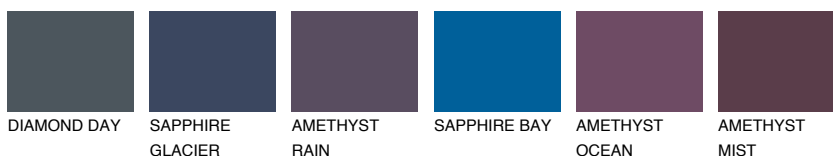

Интензивни