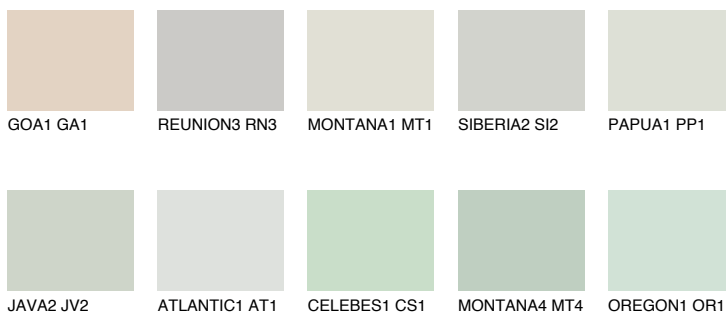

**TOSKANA5 TK5**61% **TSR** 56%

Matching colours

Цветове

Интензивни

За повече информация за мазилки и бои, вижте на
www.ceresit.bg