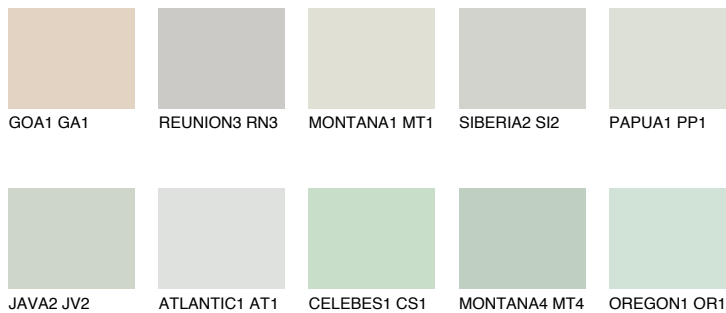

TOSKANA5 TK5

61% **TSR** 56%

Matching colours

Цветове

Интензивни

За повече информация за мазилки и бои, вижте на
www.ceresit.bg