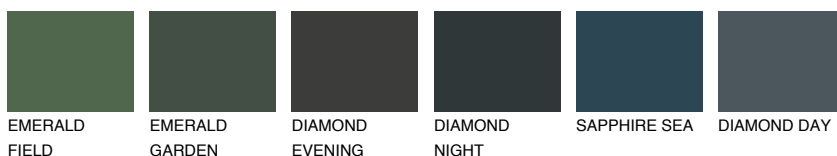

**TOSKANA5 TK5**61% **TSR** 56%

Matching colours

Цветове

Интензивни

За повече информация за мазилки и бои, вижте на
www.ceresit.bg