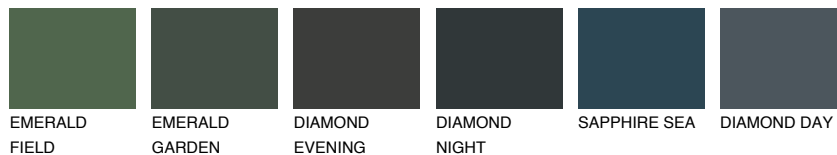

TOSKANA5 TK5

61% **TSR** 56%

Matching colours

Цветове

Интензивни

За повече информация за мазилки и бои, вижте на
www.ceresit.bg