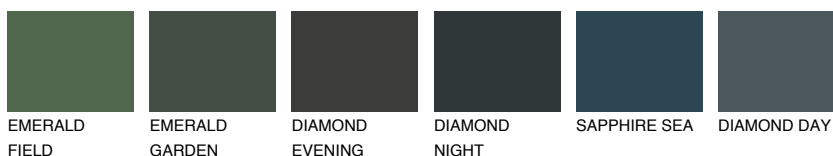

**TOSKANA5 TK5**61% **TSR** 56%

Matching colours

Цветове

Интензивни

За повече информация за мазилки и бои, вижте на
www.ceresit.bg