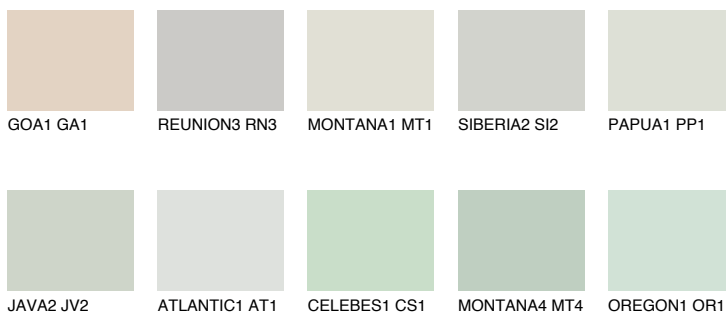

**TOSKANA5 TK5**61% **TSR** 56%

## Matching colours

### Цветове