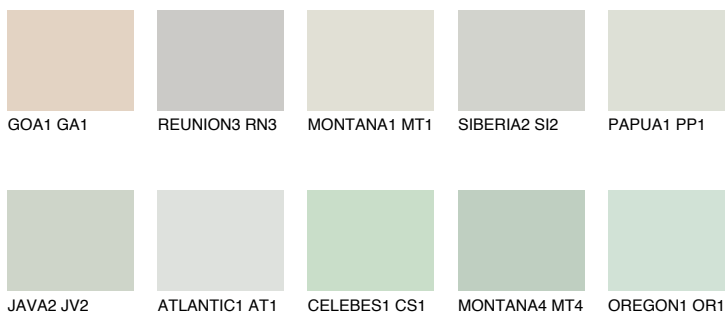

**TOSKANA5 TK5**61% **TSR** 56%

Matching colours

Цветове

Интензивни

За повече информация за мазилки и бои, вижте на
www.ceresit.bg