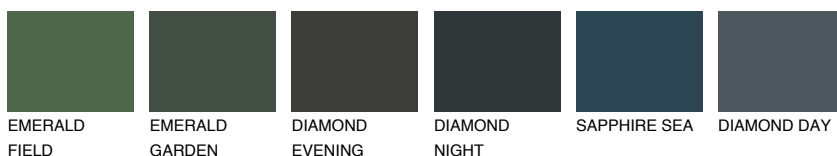

Интензивни