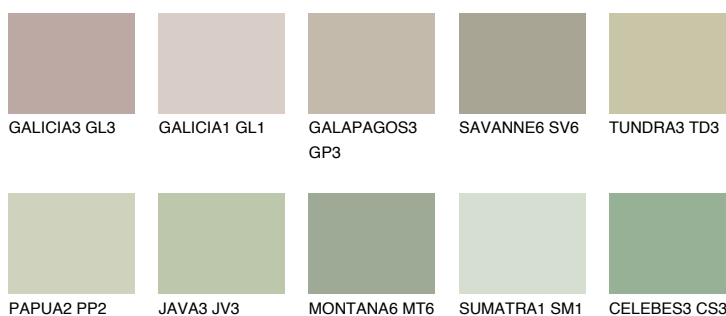

TOSKANA4 TK4

48% **TSR** 47%

Matching colours

Цветове

Интензивни

За повече информация за мазилки и бои, вижте на
www.ceresit.bg