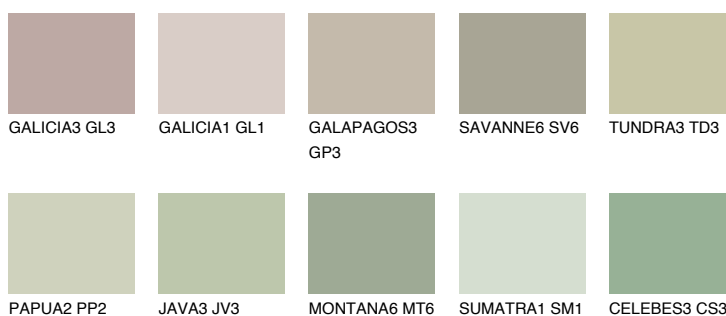

**TOSKANA4 TK4**

48% **TSR** 47%

## Matching colours

### Цветове