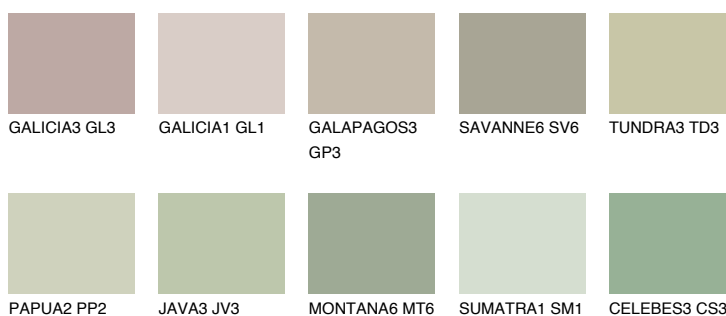

**TOSKANA4 TK4**

48% **TSR** 47%

## Matching colours

### Цветове

### Интензивни

За повече информация за мазилки и бои, вижте на  
[www.ceresit.bg](http://www.ceresit.bg)

\*Показаните цветове се отнасят за мазилки и бои Ceresit. Поради използването на цифрови техники, представените цветове може да се различават от оригиналните и поради тази причина не могат да се разглеждат като надеждно цветово представяне. Препоръчваме да проверите автентични цветови мостри.