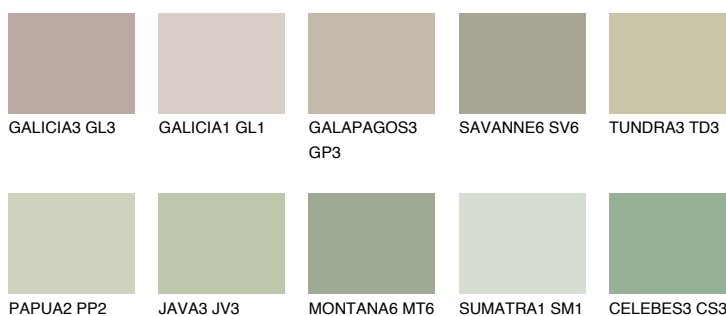

TOSKANA4 TK4

48% **TSR** 47%

Matching colours

Цветове

Интензивни

За повече информация за мазилки и бои, вижте на
www.ceresit.bg

*Показаните цветове се отнасят за мазилки и бои Ceresit. Поради използването на цифрови техники, представените цветове може да се различават от оригиналните и поради тази причина не могат да се разглеждат като надеждно цветово представяне. Препоръчваме да проверите автентични цветови мостри.