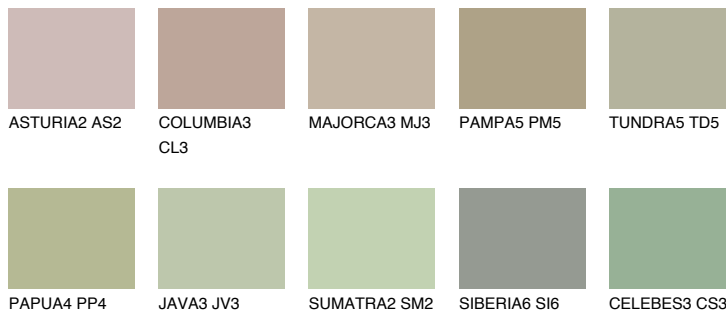

**TOSKANA3 TK3**☾ 47% **TSR** 45%**Matching colours****Цветове****Интензивни**

За повече информация за мазилки и бои, вижте на  
[www.ceresit.bg](http://www.ceresit.bg)

\*Показаните цветове се отнасят за мазилки и бои Ceresit. Поради използването на цифрови техники, представените цветове може да се различават от оригиналните и поради тази причина не могат да се разглеждат като надеждно цветово представяне. Препоръчваме да проверите автентични цветови мостри.