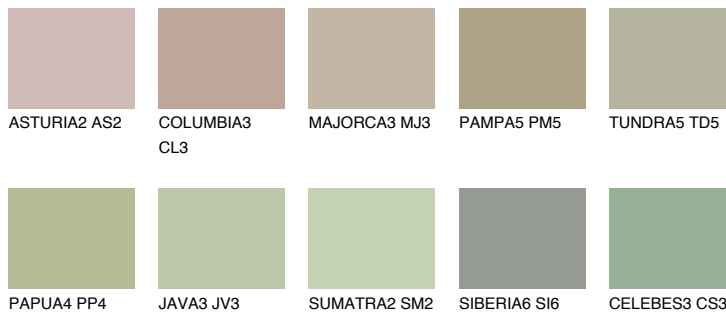

**TOSKANA3 TK3**☾ 47% **TSR** 45%**Matching colours****Цветове****Интензивни**

За повече информация за мазилки и бои, вижте на
www.ceresit.bg

*Показаните цветове се отнасят за мазилки и бои Ceresit. Поради използването на цифрови техники, представените цветове може да се различават от оригиналните и поради тази причина не могат да се разглеждат като надеждно цветово представяне. Препоръчваме да проверите автентични цветови мостри.