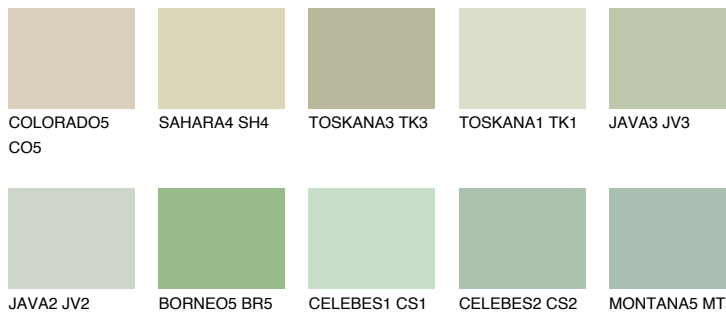

TOSKANA2 TK2

62% **TSR** 62%

Matching colours

Цветове

Интензивни

За повече информация за мазилки и бои, вижте на
www.ceresit.bg

*Показаните цветове се отнасят за мазилки и бои Ceresit. Поради използването на цифрови техники, представените цветове може да се различават от оригиналните и поради тази причина не могат да се разглеждат като надеждно цветово представяне. Препоръчваме да проверите автентични цветови мостри.