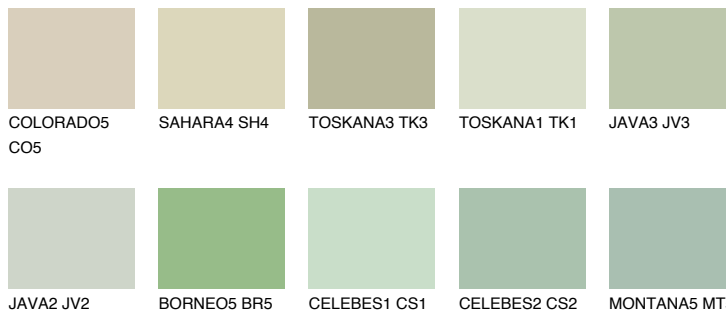

TOSKANA2 TK2

62% **TSR** 62%

Matching colours

Цветове

Интензивни

За повече информация за мазилки и бои, вижте на
www.ceresit.bg