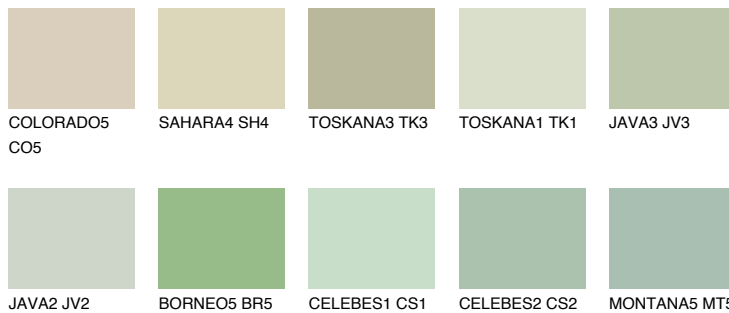


**TOSKANA2 TK2**62% **TSR** 62%**Matching colours****Цветове****Интензивни**

За повече информация за мазилки и бои, вижте на
www.ceresit.bg

*Показаните цветове се отнасят за мазилки и бои Ceresit. Поради използването на цифрови техники, представените цветове може да се различават от оригиналните и поради тази причина не могат да се разглеждат като надеждно цветово представяне. Препоръчваме да проверите автентични цветови мостри.