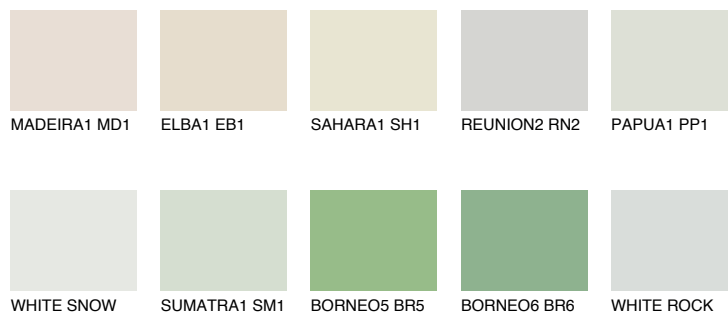

TOSKANA1 TK1

72% **TSR** 68%

Matching colours

Цветове

Интензивни

За повече информация за мазилки и бои, вижте на
www.ceresit.bg