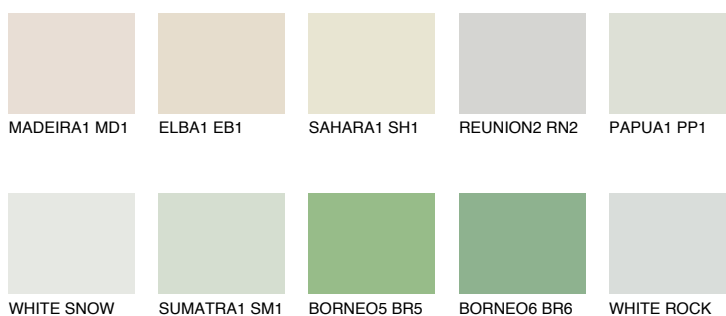


**TOSKANA1 TK1**72% **TSR** 68%

## Matching colours

### Цветове