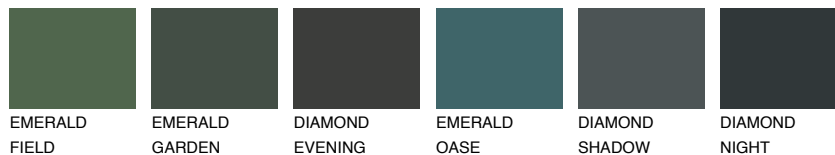

TOSKANA1 TK1

72% **TSR** 68%

Matching colours

Цветове

Интензивни

За повече информация за мазилки и бои, вижте на
www.ceresit.bg