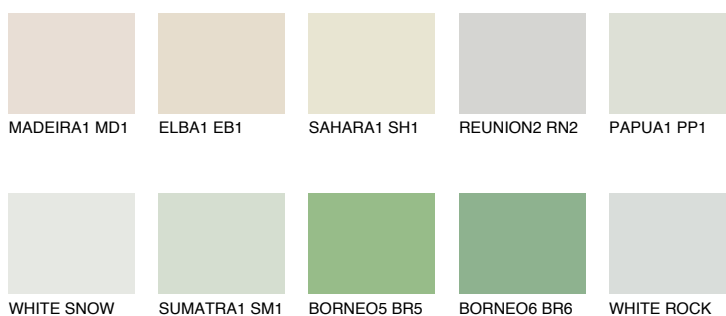


**TOSKANA1 TK1**72% **TSR** 68%

Matching colours

Цветове

Интензивни

За повече информация за мазилки и бои, вижте на
www.ceresit.bg