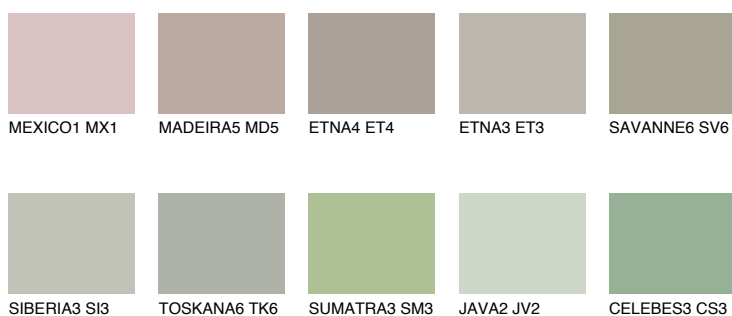

**TUNDRA6 TD6**35% **TSR** 31%

Matching colours

Цвето̀ве

Интензивни

За повече информация за мазилки и бои, вижте на
www.ceresit.bg