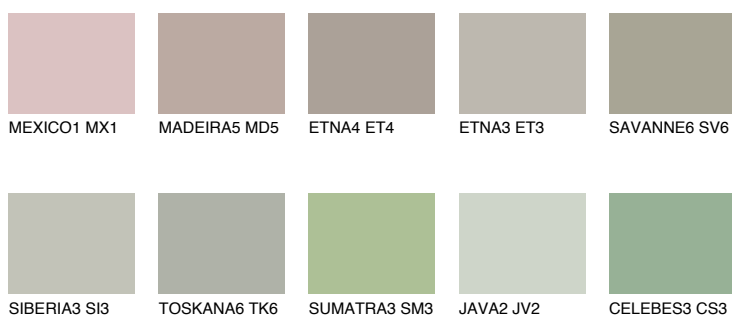

TUNDRA6 TD6

35% **TSR** 31%

Matching colours

Цветове

Интензивни

За повече информация за мазилки и бои, вижте на
www.ceresit.bg

*Показаните цветове се отнасят за мазилки и бои Ceresit. Поради използването на цифрови техники, представените цветове може да се различават от оригиналните и поради тази причина не могат да се разглеждат като надеждно цветово представяне. Препоръчваме да проверите автентични цветови мостри.