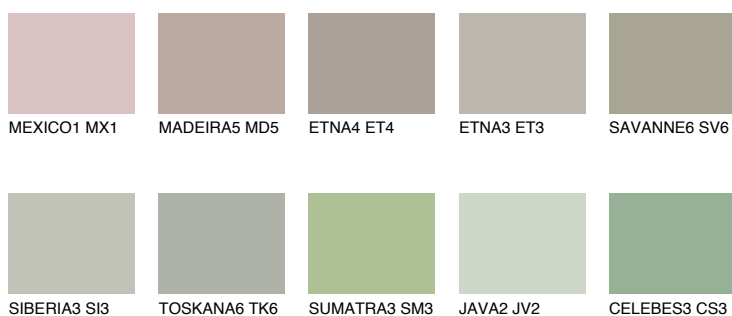

TUNDRA6 TD6

☾ 35% **TSR** 31%

Matching colours

Цветове

Интензивни

За повече информация за мазилки и бои, вижте на
www.ceresit.bg