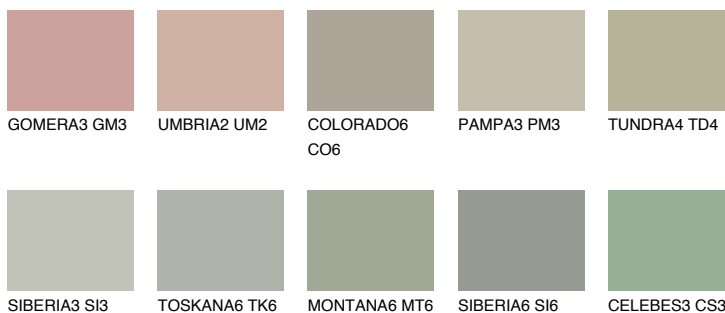

TUNDRA5 TD5

44% **TSR** 39%

Matching colours

Цветове

Интензивни

За повече информация за мазилки и бои, вижте на www.ceresit.bg

*Показаните цветове се отнасят за мазилки и бои Ceresit. Поради използването на цифрови техники, представените цветове може да се различават от оригиналните и поради тази причина не могат да се разглеждат като надеждно цветово представяне. Препоръчваме да проверите автентични цветови мостри.