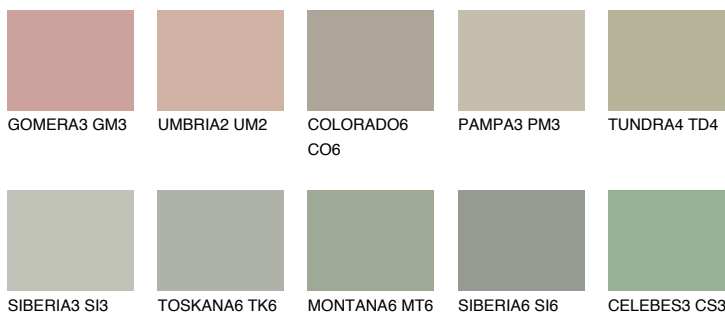

TUNDRA5 TD5

44% **TSR** 39%

Matching colours

Цветове

Интензивни

За повече информация за мазилки и бои, вижте на
www.ceresit.bg

*Показаните цветове се отнасят за мазилки и бои Ceresit. Поради използването на цифрови техники, представените цветове може да се различават от оригиналните и поради тази причина не могат да се разглеждат като надеждно цветово представяне. Препоръчваме да проверите автентични цветови мостри.