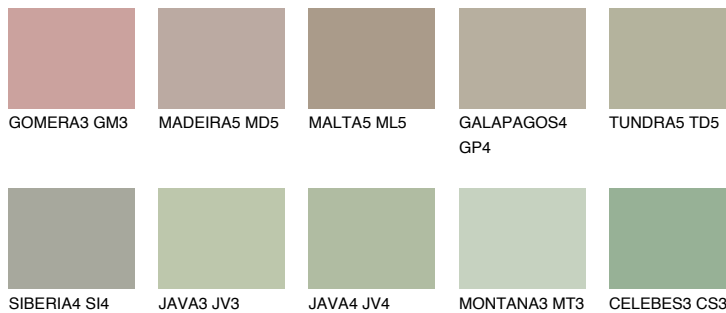

**TUNDRA4 TD4**45% **TSR** 41%**Matching colours****Цветове****Интензивни**

За повече информация за мазилки и бои, вижте на
www.ceresit.bg