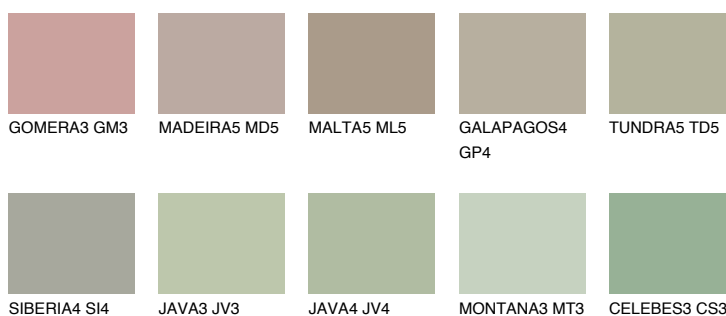

TUNDRA4 TD4

45% **TSR** 41%

Matching colours

Цветове

Интензивни

За повече информация за мазилки и бои, вижте на
www.ceresit.bg