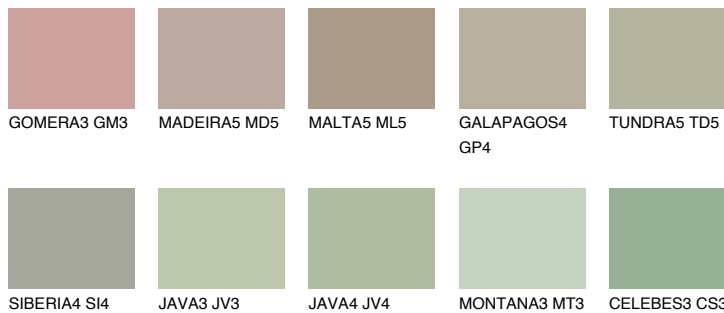

**TUNDRA4 TD4**☾ 45% **TSR** 41%**Matching colours****Цветове****Интензивни**

За повече информация за мазилки и бои, вижте на
www.ceresit.bg

*Показаните цветове се отнасят за мазилки и бои Ceresit. Поради използването на цифрови техники, представените цветове може да се различават от оригиналните и поради тази причина не могат да се разглеждат като надеждно цветово представяне. Препоръчваме да проверите автентични цветови мостри.