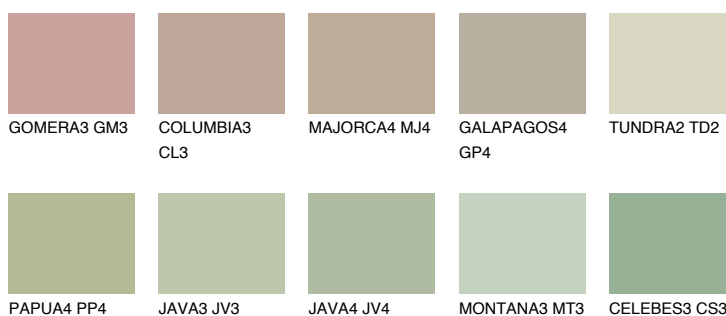

TUNDRA3 TD3

55% **TSR** 54%

Matching colours

Цветове

Интензивни

За повече информация за мазилки и бои, вижте на www.ceresit.bg

*Показаните цветове се отнасят за мазилки и бои Ceresit. Поради използването на цифрови техники, представените цветове може да се различават от оригиналните и поради тази причина не могат да се разглеждат като надеждно цветово представяне. Препоръчваме да проверите автентични цветови мостри.