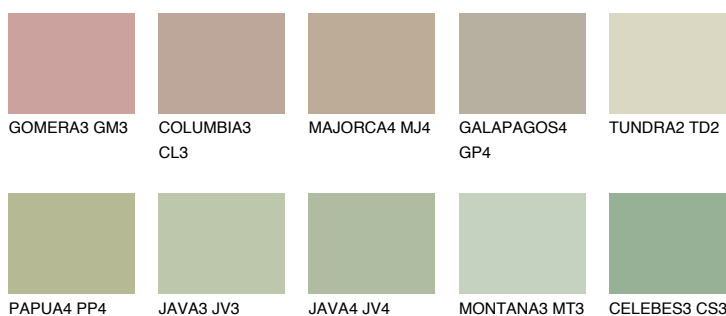

TUNDRA3 TD3

55% TSR 54%

Matching colours

Цветове

Интензивни

За повече информация за мазилки и бои, вижте на www.ceresit.bg

*Показаните цветове се отнасят за мазилки и бои Ceresit. Поради използването на цифрови техники, представените цветове може да се различават от оригиналните и поради тази причина не могат да се разглеждат като надеждно цветово представяне. Препоръчваме да проверите автентични цветови мостри.