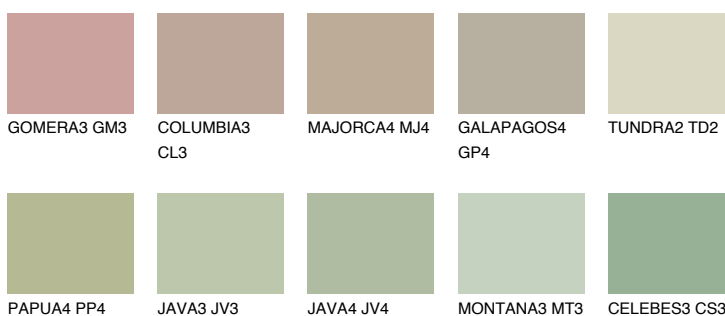

TUNDRA3 TD3

55% **TSR** 54%

Matching colours

Цветове

Интензивни

За повече информация за мазилки и бои, вижте на www.ceresit.bg

*Показаните цветове се отнасят за мазилки и бои Ceresit. Поради използването на цифрови техники, представените цветове може да се различават от оригиналните и поради тази причина не могат да се разглеждат като надеждно цветово представяне. Препоръчваме да проверите автентични цветови мостри.