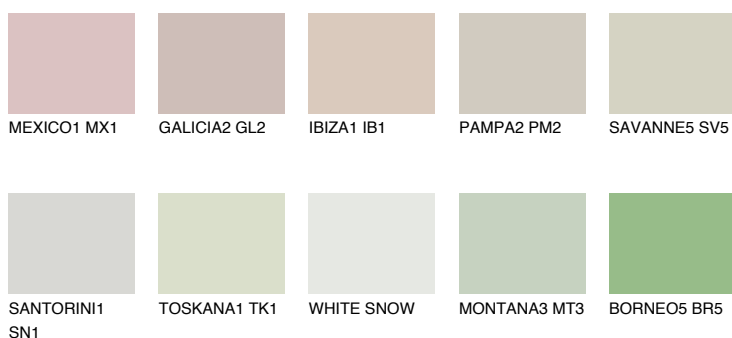

**TUNDRA2 TD2**68% **TSR** 64%

Matching colours

Цветове

Интензивни

За повече информация за мазилки и бои, вижте на
www.ceresit.bg