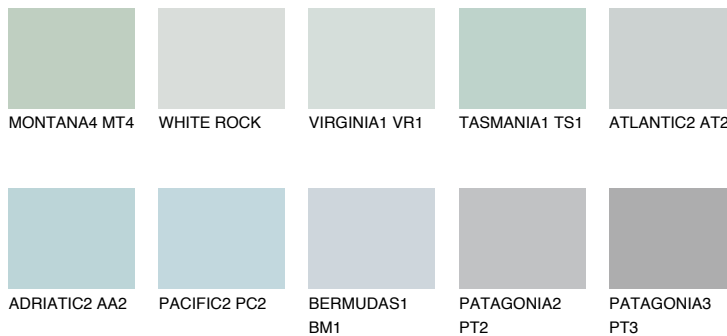

**ALASKA5 AL5**

58% **TSR** 52%

## Matching colours

### Цветове