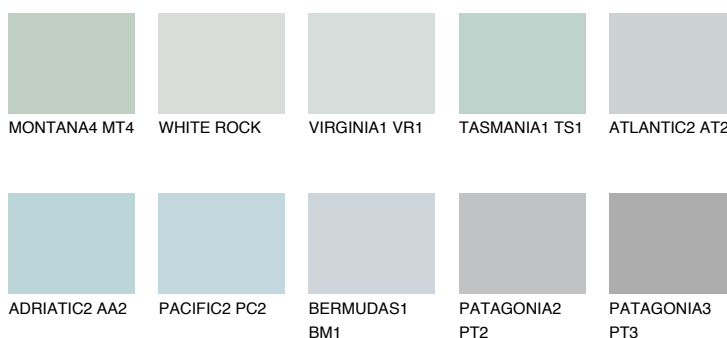

ALASKA5 AL5

58% **TSR** 52%

Matching colours

Цветове

Интензивни

За повече информация за мазилки и бои, вижте на www.ceresit.bg

*Показаните цветове се отнасят за мазилки и бои Ceresit. Поради използването на цифрови техники, представените цветове може да се различават от оригиналните и поради тази причина не могат да се разглеждат като надеждно цветово представяне. Препоръчваме да проверите автентични цветови мостри.