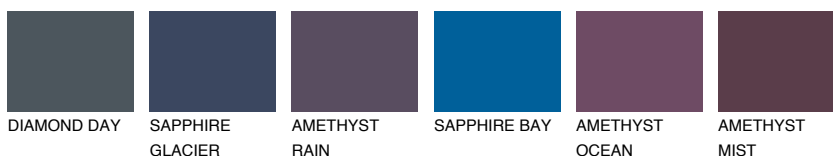

ALASKA5 AL5

58% **TSR** 52%

Matching colours

Цветове

Интензивни

За повече информация за мазилки и бои, вижте на
www.ceresit.bg

*Показаните цветове се отнасят за мазилки и бои Ceresit. Поради използването на цифрови техники, представените цветове може да се различават от оригиналните и поради тази причина не могат да се разглеждат като надеждно цветово представяне. Препоръчваме да проверите автентични цветови мостри.