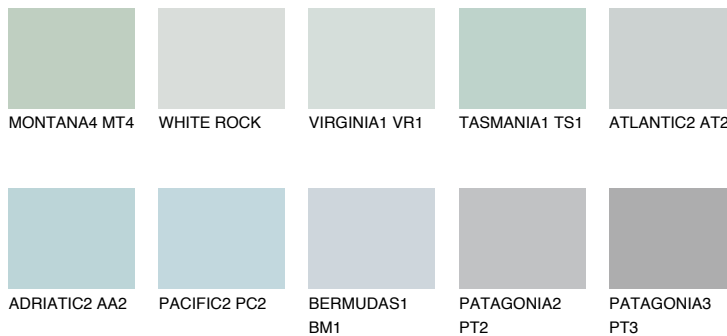

ALASKA5 AL5

58% **TSR** 52%

Matching colours

Цветове

Интензивни

За повече информация за мазилки и бои, вижте на www.ceresit.bg

*Показаните цветове се отнасят за мазилки и бои Ceresit. Поради използването на цифрови техники, представените цветове може да се различават от оригиналните и поради тази причина не могат да се разглеждат като надеждно цветово представяне. Препоръчваме да проверите автентични цветови мостри.