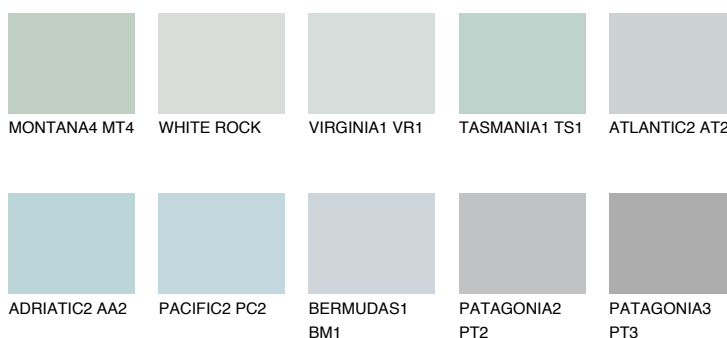

ALASKA5 AL5

58% **TSR** 52%

Matching colours

Цветове

Интензивни

За повече информация за мазилки и бои, вижте на
www.ceresit.bg

*Показаните цветове се отнасят за мазилки и бои Ceresit. Поради използването на цифрови техники, представените цветове може да се различават от оригиналните и поради тази причина не могат да се разглеждат като надеждно цветово представяне. Препоръчваме да проверите автентични цветови мостри.