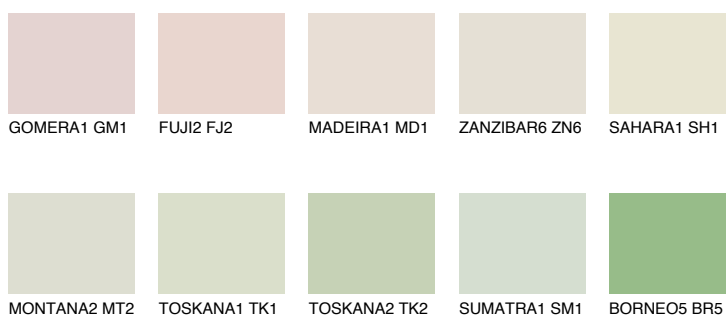

**TUNDRA1 TD1**74% **TSR** 68%

Matching colours

Цветове

Интензивни

За повече информация за мазилки и бои, вижте на
www.ceresit.bg