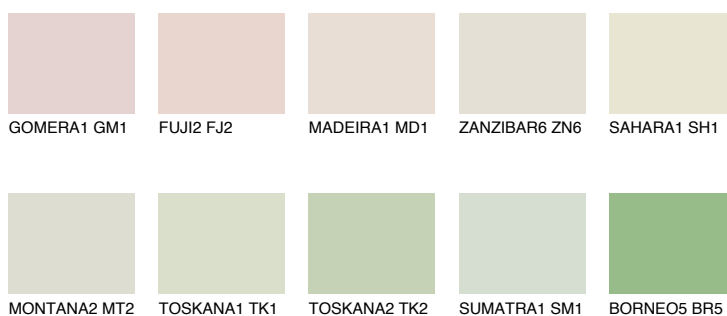


**TUNDRA1 TD1**74% **TSR** 68%

Matching colours

Цветове

Интензивни

За повече информация за мазилки и бои, вижте на
www.ceresit.bg