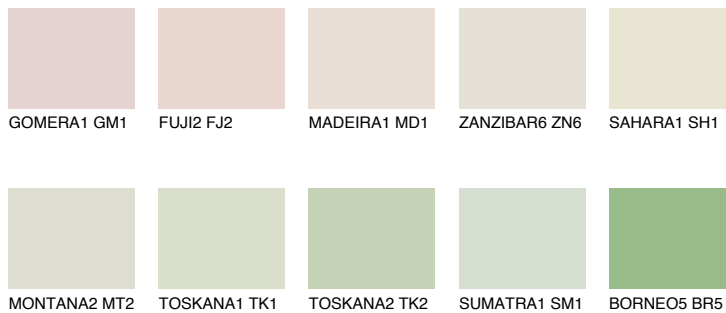

**TUNDRA1 TD1**

74% **TSR** 68%

## Matching colours

### Цветове