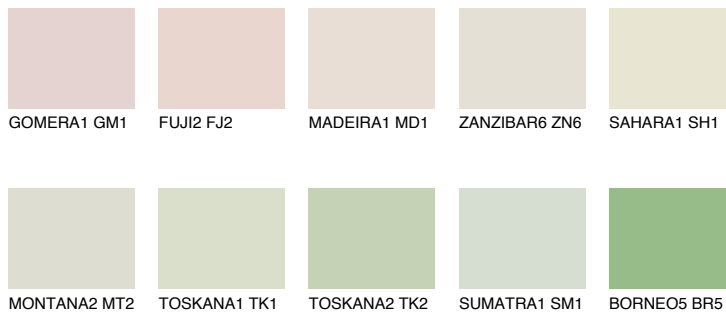


**TUNDRA1 TD1**74% **TSR** 68%

Matching colours

Цветове

Интензивни

За повече информация за мазилки и бои, вижте на
www.ceresit.bg