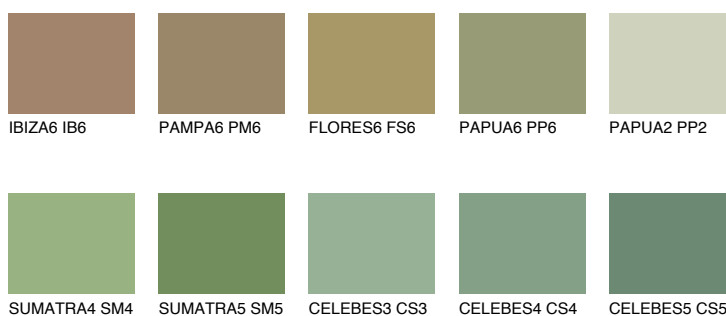

**JAVA6 JV6**☀ 29% **TSR 37%**

Matching colours

Цветове

Интензивни

За повече информация за мазилки и бои, вижте на
www.ceresit.bg