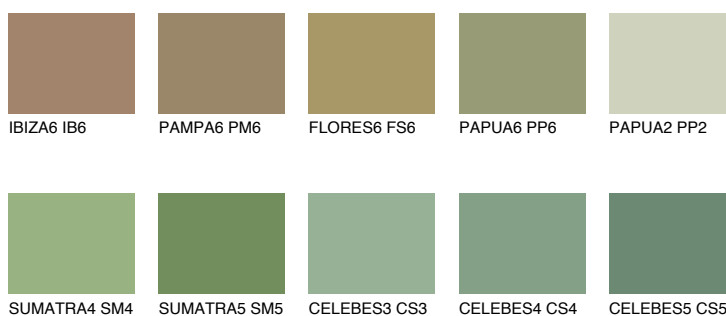

JAVA6 JV6

☀ 29% **TSR 37%**

Matching colours

Цветове

Интензивни

За повече информация за мазилки и бои, вижте на
www.ceresit.bg

*Показаните цветове се отнасят за мазилки и бои Ceresit. Поради използването на цифрови техники, представените цветове може да се различават от оригиналните и поради тази причина не могат да се разглеждат като надеждно цветово представяне. Препоръчваме да проверите автентични цветови мостри.