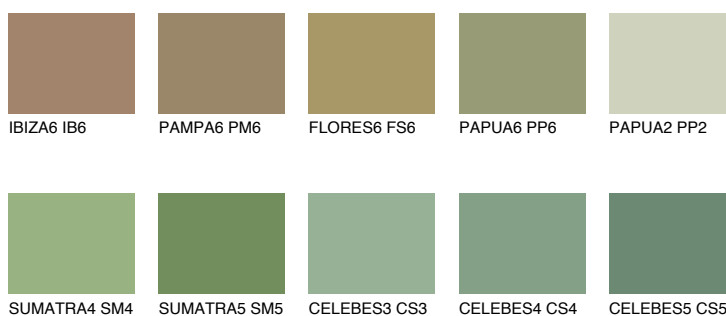

JAVA6 JV6

☀ 29% **TSR 37%**

Matching colours

Цветове

Интензивни

За повече информация за мазилки и бои, вижте на
www.ceresit.bg