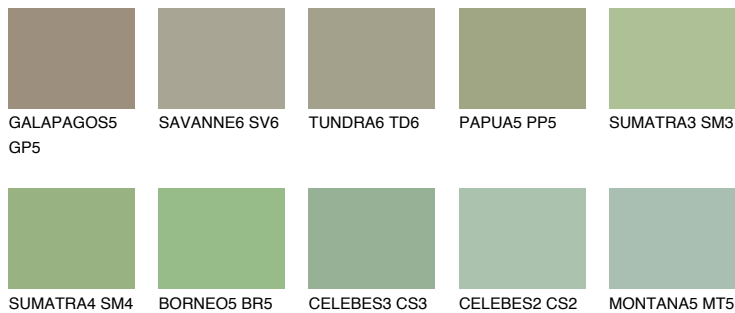

JAVA5 JV5

36% **TSR** 44%

Matching colours

Цветове

Интензивни

За повече информация за мазилки и бои, вижте на www.ceresit.bg

*Показаните цветове се отнасят за мазилки и бои Ceresit. Поради използването на цифрови техники, представените цветове може да се различават от оригиналните и поради тази причина не могат да се разглеждат като надеждно цветово представяне. Препоръчваме да проверите автентични цветови мостри.