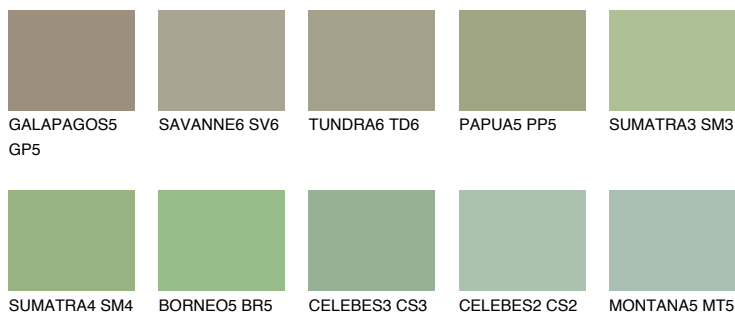

JAVA5 JV5

36% **TSR** 44%

Matching colours

Цветове

Интензивни

За повече информация за мазилки и бои, вижте на
www.ceresit.bg

*Показаните цветове се отнасят за мазилки и бои Ceresit. Поради използването на цифрови техники, представените цветове може да се различават от оригиналните и поради тази причина не могат да се разглеждат като надеждно цветово представяне. Препоръчваме да проверите автентични цветови мостри.